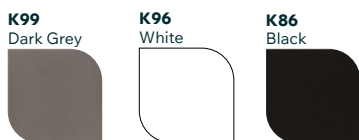

# KERATEK

Živé, hluboké a intenzivní barvy, které okamžitě upoutají pozornost. Ultra hladký a překvapivě kompaktní povrch vytváří hedvábný efekt při prvním doteku. Keratek, inovativní materiál zrozený k překvapení; unikátní receptura zaručuje dokonalost a kvalitu z hlediska trvanlivosti a vysoké odolnosti k tepelným šokům a nárazům. Keratek má certifikaci NSF a je vhodný pro styk s potravinami. Lákavé, hygienické, snadno se čistí, to je naprosto dokonalý materiál v každé mikročástici.