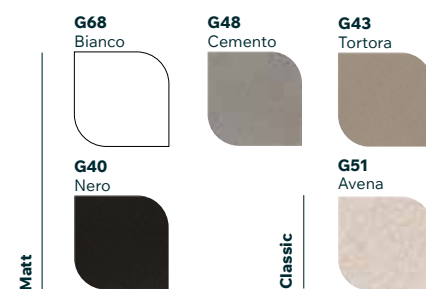

GRANITEK

Jednoduché a přesto účinné. Vyrobený s touhou maximálně využít technologické vlastnosti křemene při výrobě kuchyňského dřezu, to je materiál GRANITEK, který vypadá úchvatně. Ultra texturovaný na dotek, odolný vůči teplotním změnám a nárazům, vyrobeno pro dlouhou životnost.

Široký výběr barev, k dispozici ve dvou různých povrchových úpravách, žádný detail nebude přehlížen, ať již na dotek nebo na pohled:

Matt: Elegantní a diskrétní. Rafinovaný povrch, ideální pro většinu moderních kuchyní.

Classic: Stylové provedení které nikdy nevyjde z módy. Efekt přírodního kamene, vylepšený díky chromatickým texturám, perfektní v každém detailu.